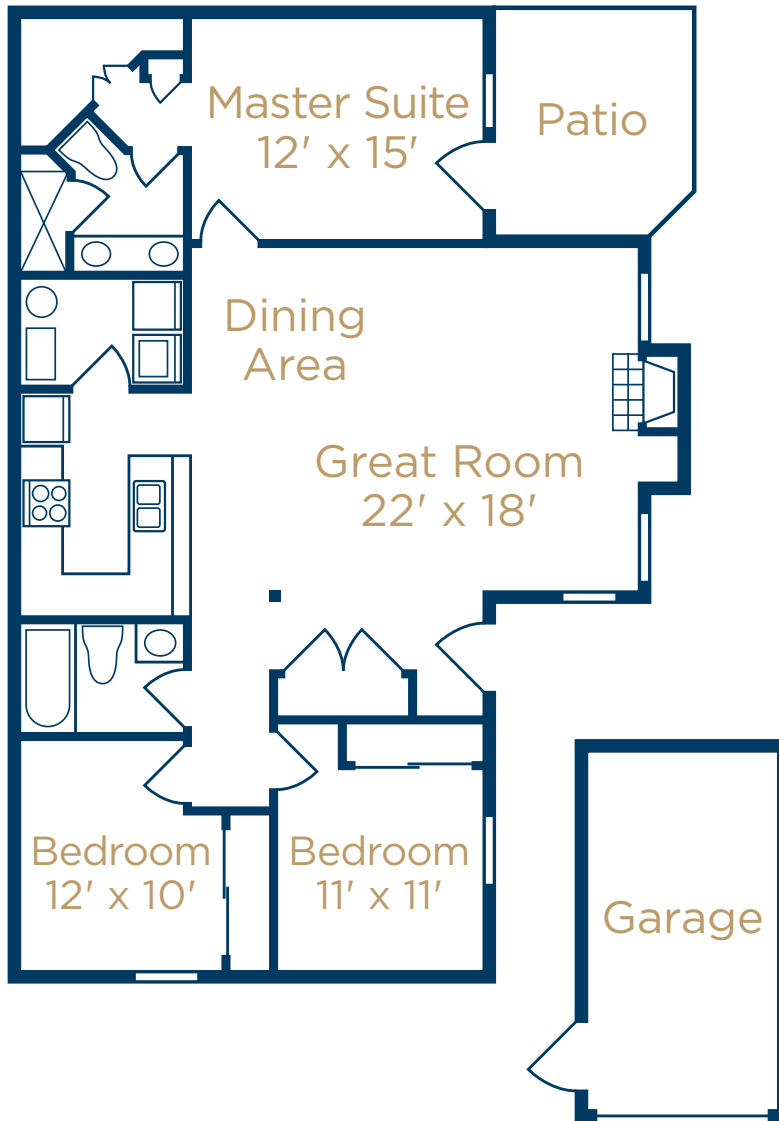

# THE FALLS

A T ~ L A N D E N

**WADSWORTH**  
3BR, 2BA // 1360 SQ FT

7401 LANDEN FALLS DRIVE ■ MAINEVILLE, OH 45039 ■ t 513 336 8930 ■ f 513 336 8932 ■ FALLSATLANDEN.COM

*A Great Place to Live by Towne Properties®*