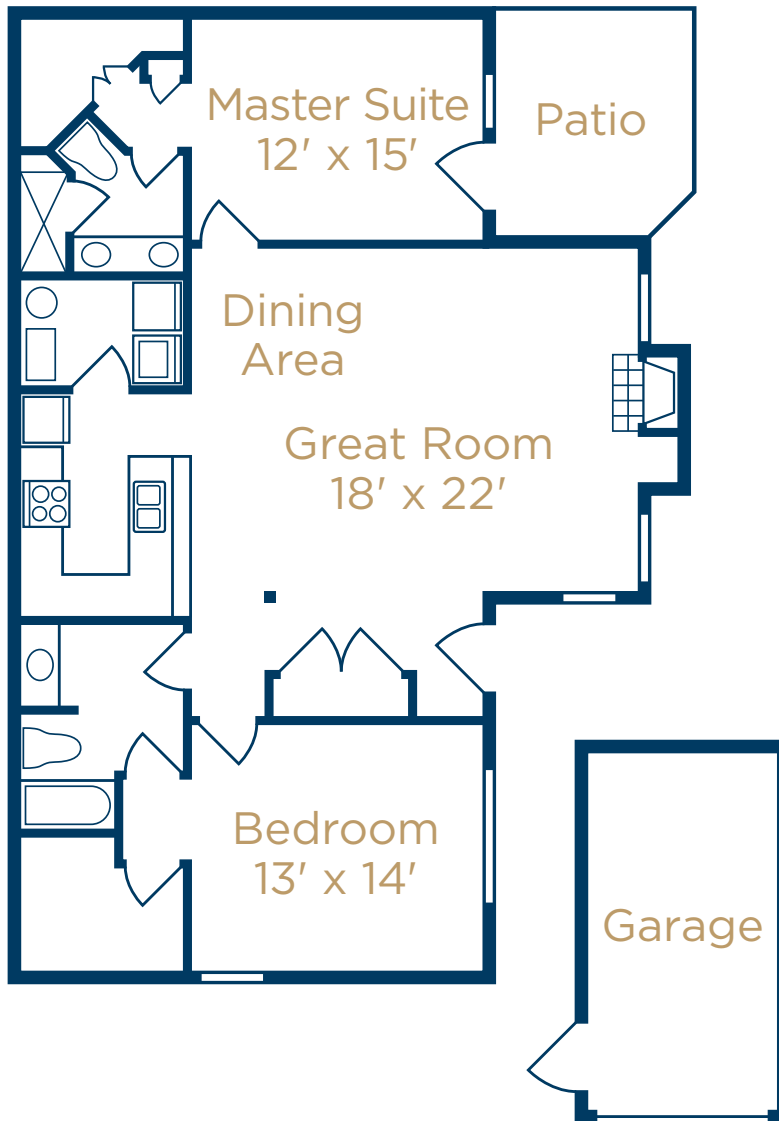

# THE FALLS

A T ~ L A N D E N

## THAYER

2BR, 2BA // 1360 SQ FT

7401 LANDEN FALLS DRIVE ■ MAINEVILLE, OH 45039 ■ t 513 336 8930 ■ f 513 336 8932 ■ FALLSATLANDEN.COM

*A Great Place to Live by Towne Properties®*